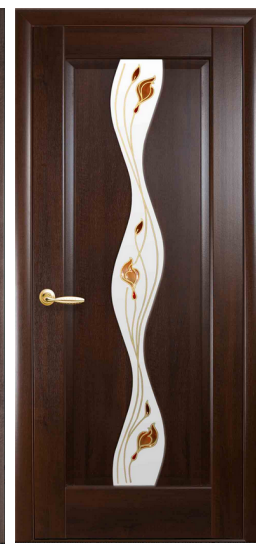

ХВИЛЯ

*ціна залежить від скла та кольору