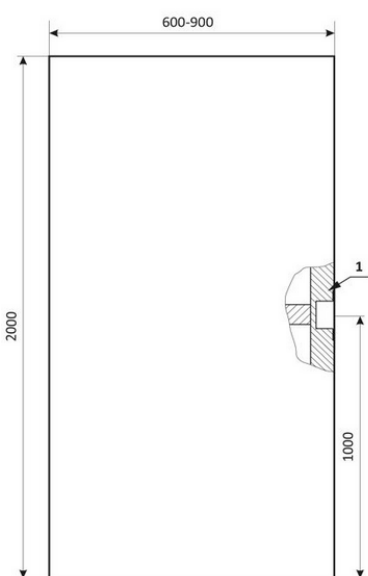

Опис дверного блоку з коробкою прихованого монтажу

Дверне полотно – це рухома частина дверей. Зазвичай полотно навішується за допомогою петель на короб, за допомогою роликів на рейку ковзання. Дверне полотно складається з:

1. Каркас (каркас зроблений з переклеєного масиву деревини)
2. МДФ

Дверна коробка – це частина двері, яка закріплюється в стінах дверного проїому і служить для навішування на неї дверного полотна.

Коробка прихованого монтажу – це алюмінієвий виріб. Ця коробка передбачає встановлення дверних полотен без лиштви та доборів. Будь-яке полотно, товщиною 40 мм виробництва фабрики "OMEGA" може бути встановлене на нашу коробку прихованого монтажу.

Товщина коробки – 22мм.
Ширина коробки – 57мм

Матеріали:
– Алюміній