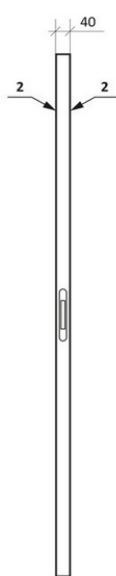

*ціна залежить від скла та кольору

Дверне полотно PR-04

*ціна залежить від скла та кольору

Дверне полотно PR-10

*ціна залежить від скла та кольору

Дверне полотно TR-02

*ціна залежить від скла та кольору

Дверне полотно TR-04

F9 серія «Lines»

Міжкімнатні двері Omega-Factory

L3 серія «Lines»

W1 серія «Woodline»

W2 серія «Woodline»

W2 серія «Woodline»

*ціна залежить від скла та кольору

Опис дверного блоку з коробкою прихованого монтажу

Дверне полотно – це рухома частина дверей. Зазвичай полотно навішується за допомогою петель на короб, за допомогою роликів на рейку ковзання. Дверне полотно складається з:

1. Каркас (каркас зроблений з переклеєного масиву деревини)
2. МДФ

Товщина коробки – 22мм.
Ширина коробки – 57мм

Матеріали:
– Алюміній

VERONA

*ціна залежить від скла та кольору

CANNELI

*ціна залежить від скла та кольору

Міжкімнатні двері LEADOR

ARONA