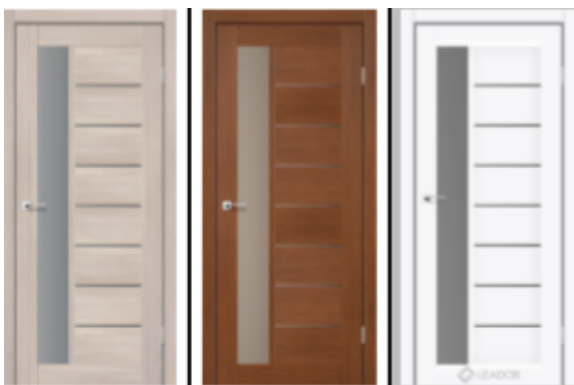

LORENZA

*ціна залежить від скла та кольору