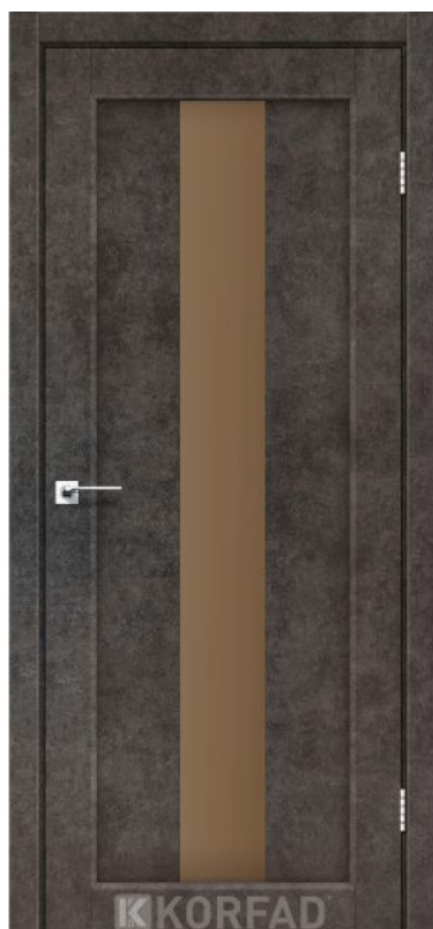

Каталог міжкімнатних дверей

Міжкімнатні двері KORFAD

CLPL-покриття

Вироблено в Італії. SINCROLAM® - технологічний багат шаровий матеріал нового покоління.

Безпечність

Єдиний продукт на ринку без забруднюючих речовин.

Теплостійкість

«SINCROLAM» витримує високі температури.

3D оптичний ефект

«SINCROLAM» - це наявність візуальних ефектів і природніх тактильних поверхонь, таких, як ефект «відкритої пори».

Дверне полотно PR-01

*ціна залежить від скла та кольору

Дверне полотно PR-04

*ціна залежить від скла та кольору

Дверне полотно PR-10

*ціна залежить від скла та кольору

Дверне полотно TR-02

*ціна залежить від скла та кольору

Дверне полотно TR-04