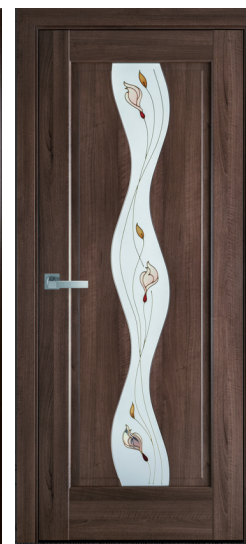

ХВИЛЯ

*ціна залежить від скла та кольору